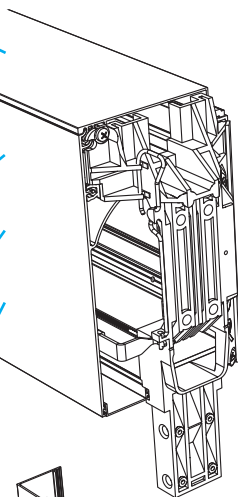

Installation facile grâce
au pré-montage maximum

INSTALLATION RAPIDE

Même construction modulaire
pour les différents types de jonction

Facile à utiliser grâce à un manuel
d'utilisation bien illustré

Maintenance facile grâce
au kit de maintenance Renson

Brosses pour une fermeture
souple et silencieuse

Lames orientables à 150°

Bord de gouttière spécial
Evite que la terrasse et le mobilier ne
soient mouillés en cas d'ouverture
des lames après une averse

Diffuseur dans la gouttière:
éviter les éclaboussures
hors de la gouttière

Protection contre
le gel/la neige

Capteur de pluie/vent en option