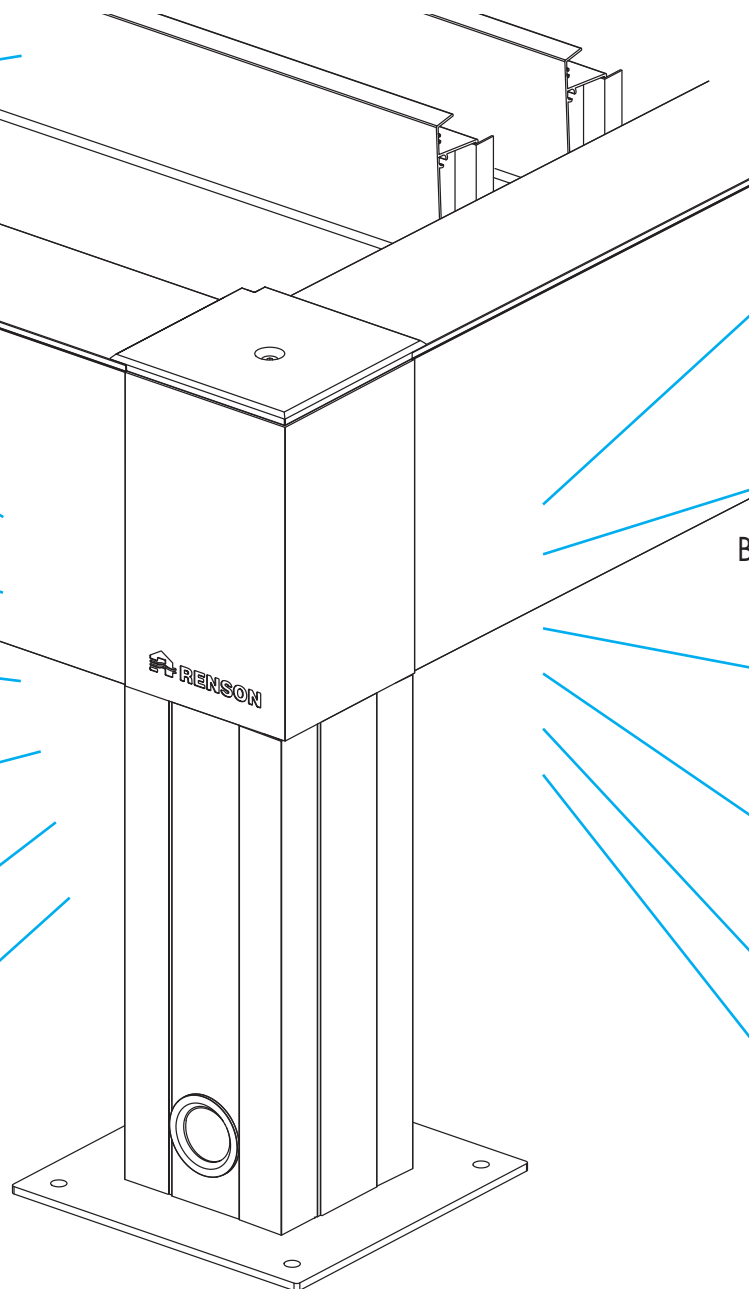

Lame vitrée Lineo Luce

Le plus grand choix d'options
à intégrer sur mesure

Fixscreens personnalisables avec
grand choix de toiles

Panneaux coulissants Loggia
en plusieurs designs

Parois fixes Linius & Linarte,
panneaux vitrés, rideaux

Large gamme d'accessoires d'éclairage
Lineo Led, UpDown Led, Colomno Led
(blanc froid, blanc chaud, RVB)

Les éléments latéraux sont combinables

Conseils de style:
naturel, oriental,
noir&blanc, sahara

Toutes les couleurs possibles en
laquage structuré, brillant ou mat
(dont 100 couleurs standards
sans supplément de prix)

Bicolore possible sans supplément de prix:
cadre et colonnes dans une autre
couleur que les lames

Choix d'orientation des lames:
protection solaire /
perméable à la lumière

Design Beam Heat & Sound
(haut-parleurs Marine/Bluetooth)

Commande ultérieure possible