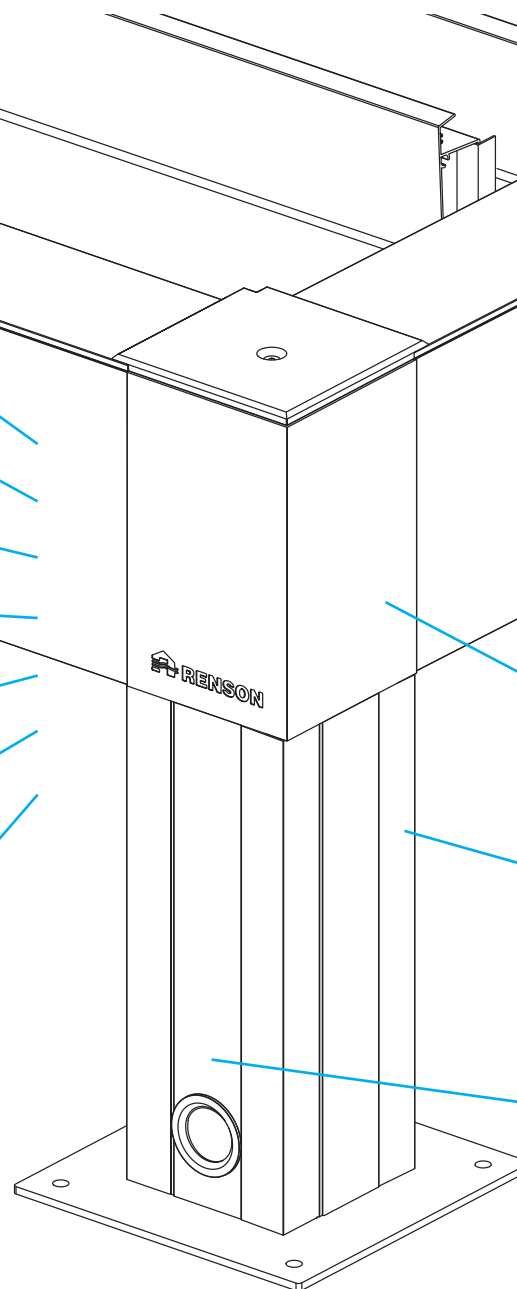

Pas de vis visibles

Tous les accessoires sont  
esthétiquement intégrés

Sur-mesure au millimètre près

Dimensions en 1 module  
jusqu'à 4,5 x 6,2 m

Pivot jusqu'à 7 m  
avec colonne intermédiaire

Couplable en plusieurs parties  
forme en L/T possible en standard

Jeu minimal entre les lames

La toiture est entièrement  
plate en position fermée  
(double paroi)

Le moteur est dissimulé

Le tube d'enroulement est  
entièrement dissimulé dans la structure  
Pas de caisson de store visible

La barre de charge disparaît  
dans le caisson

Solutions d'angle stylées en continu

Les coulisses du Fixscreen sont  
intégrées dans les colonnes

Evacuation d'eau intégrée en standard  
comprenant une gouttière en PVC  
dans la colonne

Embouts uniques,  
pour une liaison d'angle solide  
et une évacuation d'eau parfaite

Conduits d'évacuation d'eau  
intégrés dans le profil cadre

Liaison d'angle unique avec connexion  
sur l'entonnoir d'écoulement  
ou le passage d'eau pour  
une étanchéité parfaite