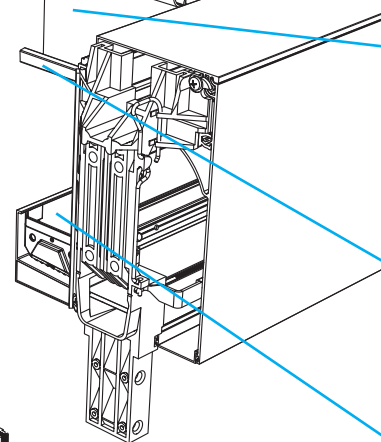

Installation facile grâce
au pré-montage maximum

INSTALLATION RAPIDE

Même construction modulaire
pour les différents types de jonction

Facile à utiliser grâce à un manuel
d'utilisation bien illustré

Maintenance facile grâce
au kit de maintenance Renson

Brosses pour une fermeture
souple et silencieuse

Lames orientables à 150°

Bord de gouttière spécial
Evite que la terrasse et le mobilier ne
soient mouillés en cas d'ouverture
des lames après une averse

Diffuseur dans la gouttière:
éviter les éclaboussures
hors de la gouttière

Protection contre
le gel/la neige

Capteur de pluie/vent en option