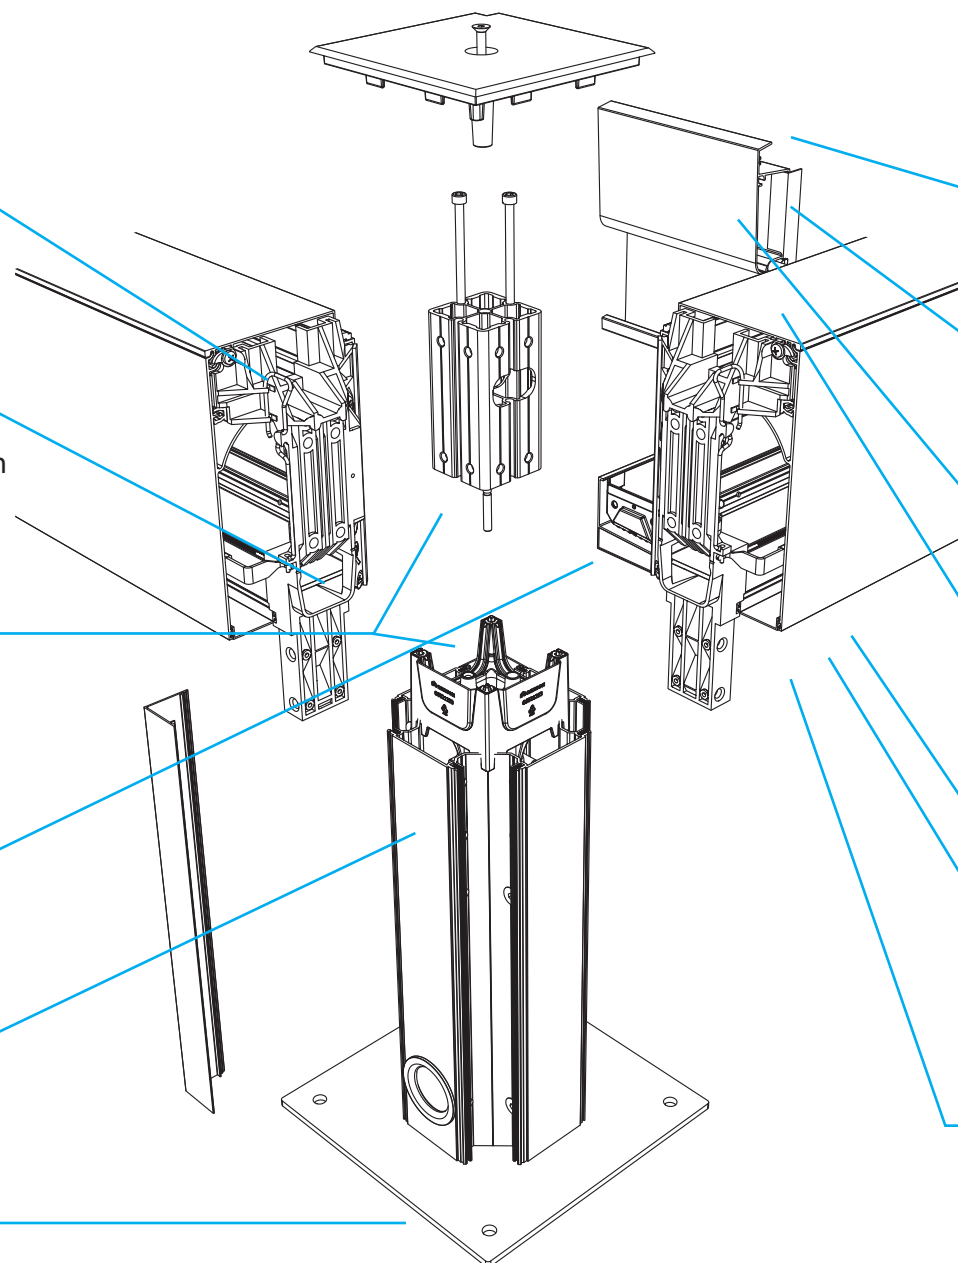

Jeu minimal entre les lames

La toiture est entièrement  
plate en position fermée  
(double paroi)

Le moteur est dissimulé

Le tube d'enroulement est  
entièrement dissimulé dans la structure  
Pas de caisson de store visible

La barre de charge disparaît  
dans le caisson

Solutions d'angle stylées en continu

Les coulisses du Fixscreen sont  
intégrées dans les colonnes

Evacuation d'eau intégrée en standard  
comprenant une gouttière en PVC  
dans la colonne

Embouts uniques,  
pour une liaison d'angle solide  
et une évacuation d'eau parfaite

Conduits d'évacuation d'eau  
intégrés dans le profil cadre

Liaison d'angle unique avec connexion  
sur l'entonnoir d'écoulement  
ou le passage d'eau pour  
une étanchéité parfaite

Lames à double paroi  
pour une solidité accrue  
Portance de 200 kg/m<sup>2</sup> (6,2 x 4 m)

Profils anti-gouttes soudés,  
en aluminium laqué dans  
la même teinte que les lames

Grand débit d'évacuation d'eau  
grâce à la fonction gouttière  
de la lame (150 l/m<sup>2</sup>/h)