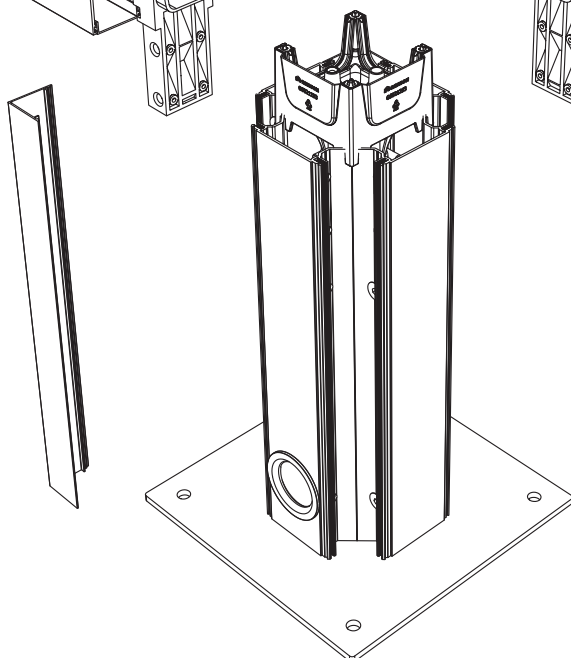

Installation facile grâce
au pré-montage maximum

INSTALLATION RAPIDE

Même construction modulaire
pour les différents types de jonction

Facile à utiliser grâce à un manuel
d'utilisation bien illustré

Maintenance facile grâce
au kit de maintenance Renson

Brosses pour une fermeture
souple et silencieuse

Lames orientables à 150°

Bord de gouttière spécial
Evite que la terrasse et le mobilier ne
soient mouillés en cas d'ouverture
des lames après une averse

Diffuseur dans la gouttière:
éviter les éclaboussures
hors de la gouttière

Protection contre
le gel/la neige

Capteur de pluie/vent en option